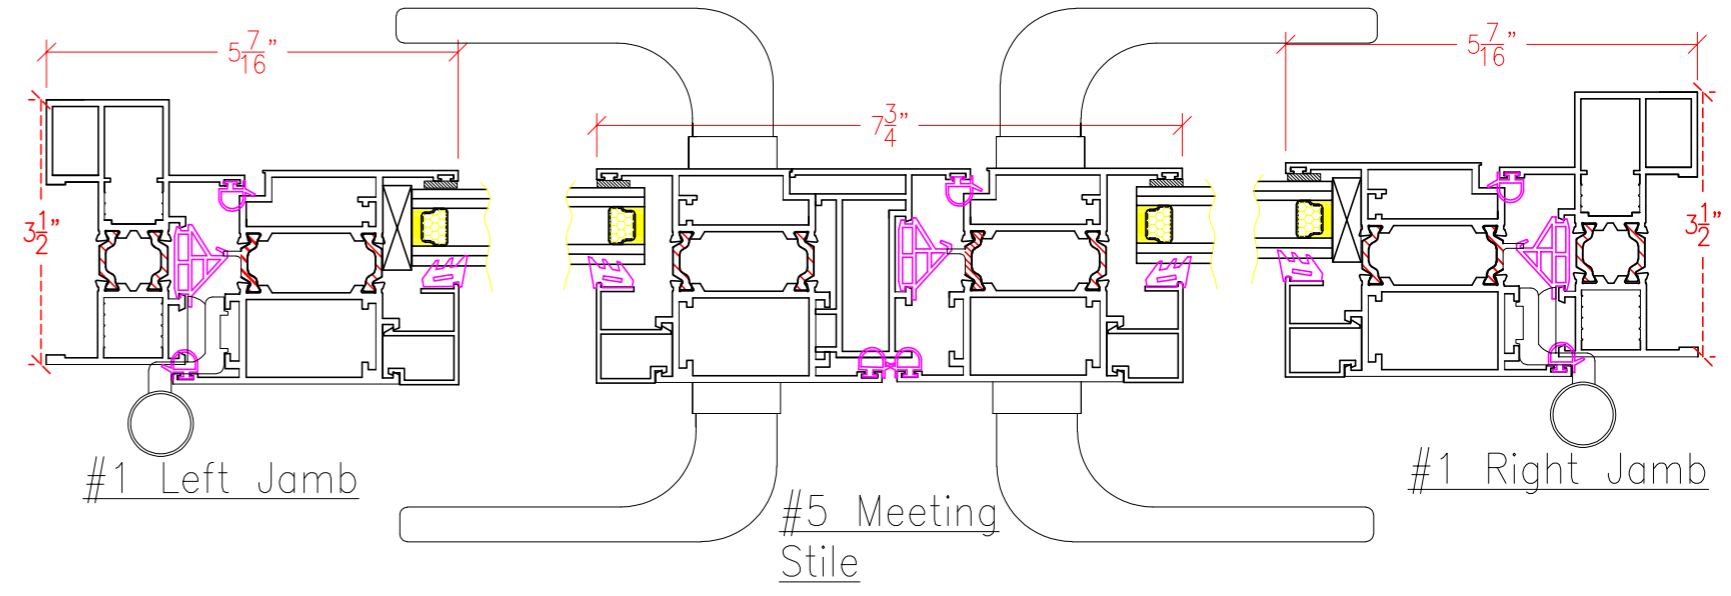

#3 Header Detail

#4 Sill

#2 Lock Jamb

#1 Right Jamb

<b>Name:</b> Series TD4800 Terrace Door		
<b>Date:</b>	<b>Drawn By:</b> JL	
<b>71E Industry Court, Deer Park 11729</b> <b>Tel: (631) 940-8188</b> <b>Fax: (631) 940-8190</b> <b>Email: salesctwindows@gmail.com</b> <b>ctaluminumnyc.com</b>		