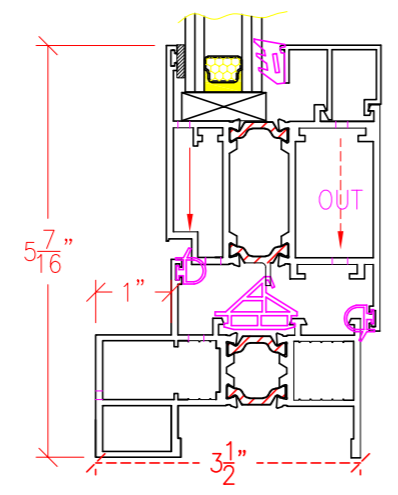

#3 Header Detail

#4 Sill

#2 Lock Jamb

#1 Right Jamb

<b>Name:</b> Series TD4800 Terrace Door		
<b>Date:</b>	<b>Drawn By:</b> JL	
<b>71E Industry Court, Deer Park 11729</b> <b>Tel: (631) 940-8188</b> <b>Fax: (631) 940-8190</b> <b>Email: salesctwindows@gmail.com</b> <b>ctaluminumnyc.com</b>		