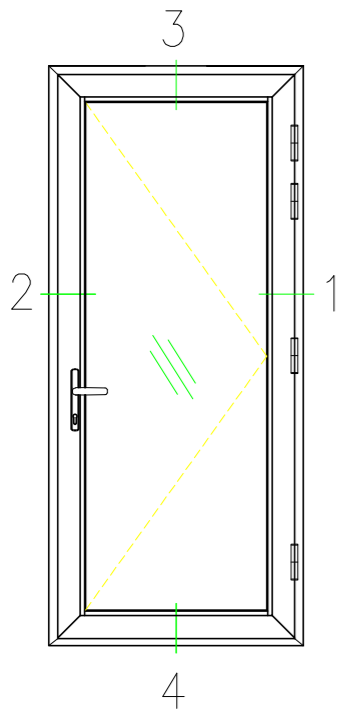

#3 Header Detail

#4 Sill

#2 Lock Jamb

#1 Right Jamb

<b>Name:</b> Series TD4800 Terrace Door		
<b>Date:</b>	<b>Drawn By:</b> JL	
<b>71E Industry Court, Deer Park 11729</b> <b>Tel: (631) 940-8188</b> <b>Fax: (631) 940-8190</b> <b>Email: salesctwindows@gmail.com</b> <b>ctaluminumnyc.com</b>		