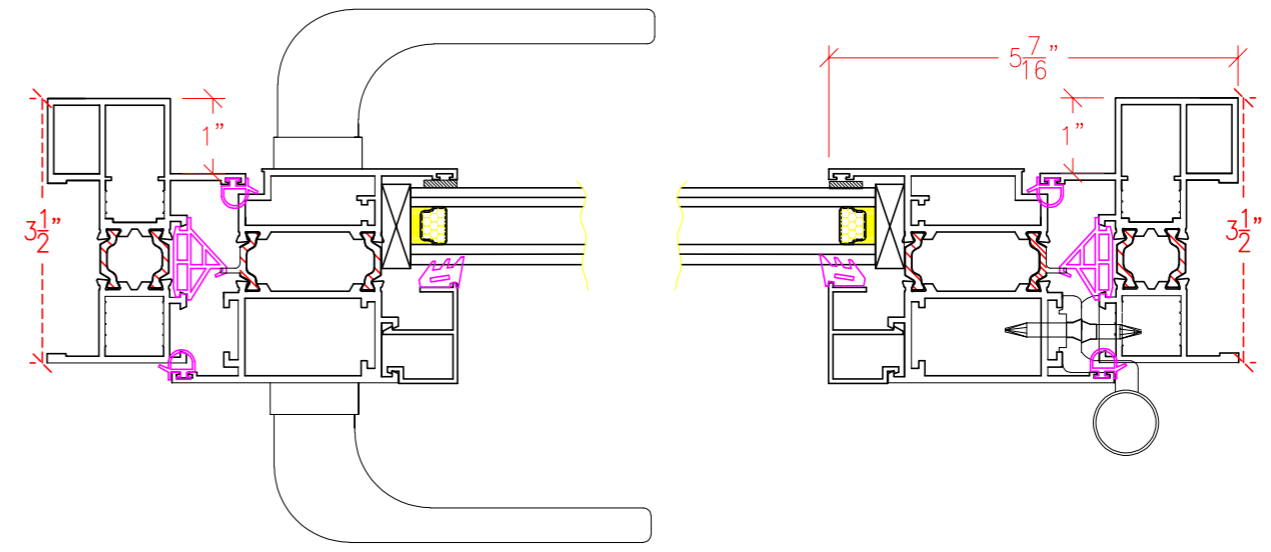

#3 Header Detail

#4 Sill

#2 Lock Jamb

#1 Right Jamb

<b>Name:</b> Series TD4800 Terrace Door		
<b>Date:</b>	<b>Drawn By:</b> JL	
<b>71E Industry Court, Deer Park 11729</b> <b>Tel: (631) 940-8188</b> <b>Fax: (631) 940-8190</b> <b>Email: salesctwindows@gmail.com</b> <b>ctaluminumnyc.com</b>		