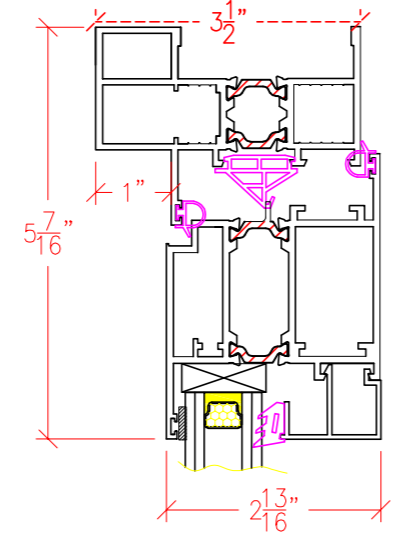

#3 Header Detail

#4 Sill

#2 Lock Jamb

#1 Right Jamb

<b>Name:</b> Series TD4800 Terrace Door		
<b>Date:</b>	<b>Drawn By:</b> JL	
<b>71E Industry Court, Deer Park 11729</b> <b>Tel: (631) 940-8188</b> <b>Fax: (631) 940-8190</b> <b>Email: salesctwindows@gmail.com</b> <b>ctaluminumnyc.com</b>		